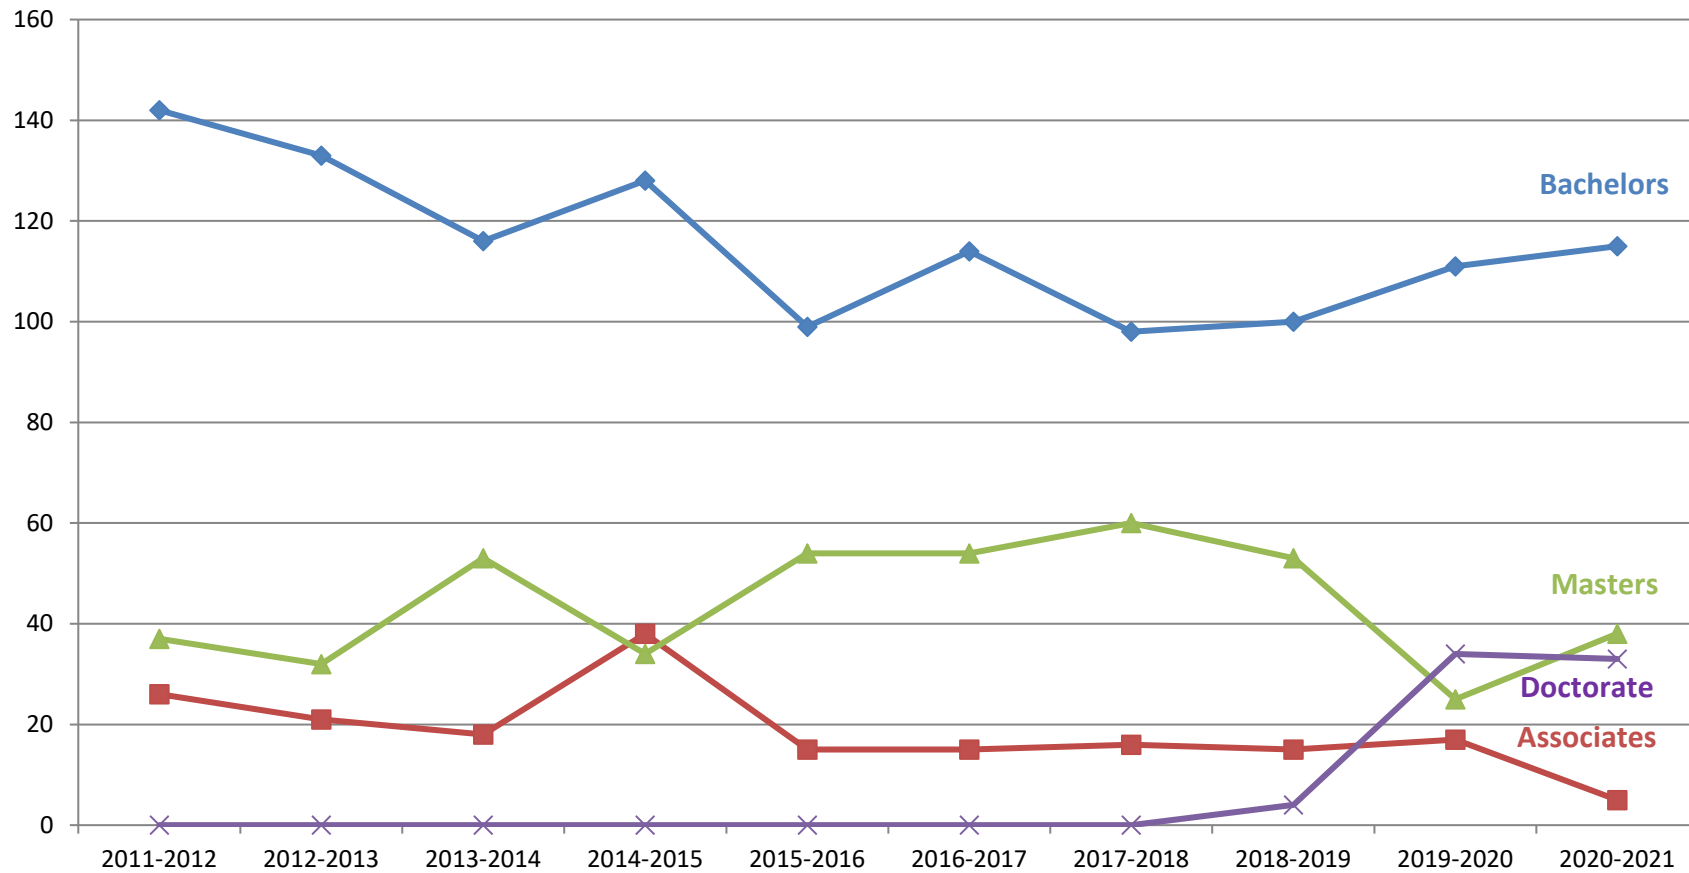

DEGREES CONFERRED 2011 - 2021

	2011-2012	2012-2013	2013-2014	2014-2015	2015-2016	2016-2017	2017-2018	2018-2019	2019-2020	2020-2021
Associates	26	21	18	38	15	15	16	15	17	5
Bachelors	142	133	116	128	99	114	98	100	111	115
Masters	37	32	53	34	54	54	60	53	25	38
Doctorate	-	-	-	-	-	-	-	4	34	33
TOTAL	205	186	187	200	168	183	174	172	187	191